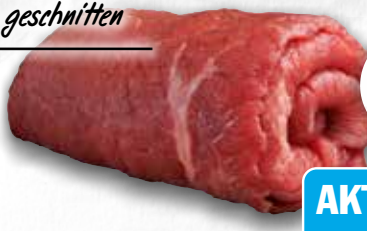

Preis Vorwoche 3.99

*100% aus der Keule, besonders frisch und extra mager*

**AKTION!**

**1.79**  
1.79\*

**Deutscher frischer Braten, Gulasch vom Jungbullen**  
aus der Keule  
100 g

Preis Vorwoche 2.69

*nur aus der Oberschale geschnitten*