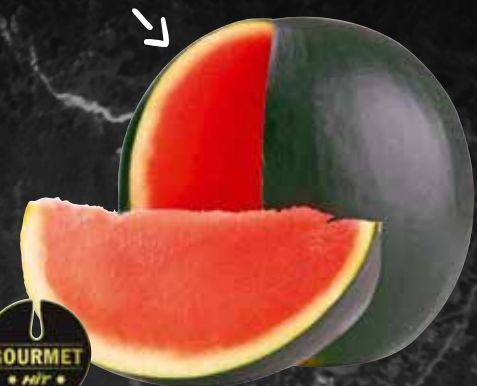

Italien/Spanien
Gourmet HIT
Wassermelone
rot, kernarm
Klasse I
1 kg Lose

AKTION!

1.29

fleischig süßer
Geschmack, als Snack
oder zum Salat