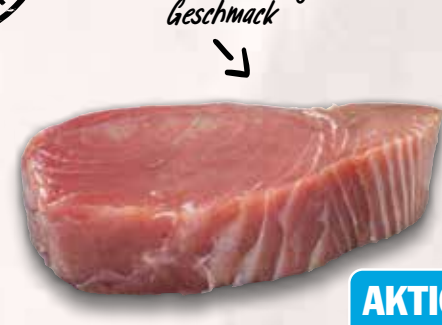

# FISCH.

**Dahlhoff Matjes-Happen<sup>1</sup>**  
verschiedene Sorten  
100 g

**-11%**  
**149**  
~~1.69\*\*~~

**Frisches Rotbarschfilet<sup>1</sup>**  
aus MSC-Umweltstandard zertifiz. Fischerei; ideal zum Kochen oder im Ofen  
100 g

**-33%**  
**1.99**  
~~2.99\*\*~~

**Frisches Kabeljaufilet<sup>1</sup>**  
aus MSC-Umweltstandard zertifiz. Fischerei; ideal zum Grillen oder in der Pfanne  
100 g

**-23%**  
**2.99**  
~~3.89\*\*~~

**Frische Thunfischfilet-Steaks<sup>1</sup>**  
ideal zum Braten oder Grillen das beste Stück vom Thunfisch  
100 g