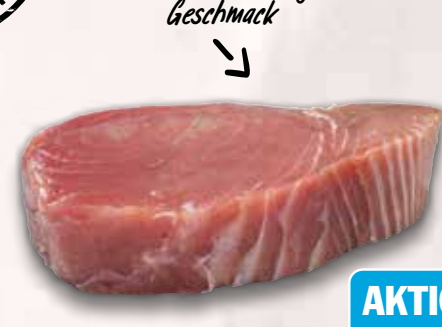

UNSERE FISCHTHEKEN SIND ASC UND MSC ZERTIFIZIERT.
DIESE BEIDEN SIEGEL BEACHTEN.

FISCH.

Dahlhoff Matjes-Happen¹
verschiedene Sorten
100 g

-11%
149
~~1.69**~~

Frisches Rotbarschfilet¹
aus MSC-Umweltstandard zertifiz. Fischerei; ideal zum Kochen oder im Ofen
100 g

-33%
1.99
~~2.99**~~

Frisches Kabeljaufilet¹
aus MSC-Umweltstandard zertifiz. Fischerei; ideal zum Grillen oder in der Pfanne
100 g

-23%
2.99
~~3.89**~~

Frische Thunfischfilet-Steaks¹
ideal zum Braten oder Grillen das beste Stück vom Thunfisch
100 g