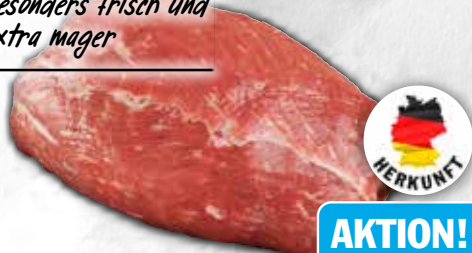

**2.29**  
2.29\*

Preis Vorwoche 2.99

**Deutsche frische Kalbs-Schnitzel, Rouladen, Geschnetzeltes, Spieße**  
aus der Oberschale, natur, mariniert  
100 g

**HAUSGEMACHT**

**AKTION!**

**3.69**  
3.69\*

Preis Vorwoche 3.99

*100% aus der Keule, besonders frisch und extra mager*

**Deutscher frischer Braten, Gulasch vom Jungbullen**  
aus der Keule  
100 g

**AKTION!**

**1.79**  
1.79\*

Preis Vorwoche 2.69

*nur aus der Oberschale geschnitten*

**Deutsche frische Oberschalenrouladen**  
vom Jungbullen  
100 g

**AKTION!**

**1.89**

*100% Weidelämmer  
100% Muttermilch und Grasfütterung*

**Neuseeländische frische Lammkoteletts**  
100 g

**AKTION!**

**2.49**