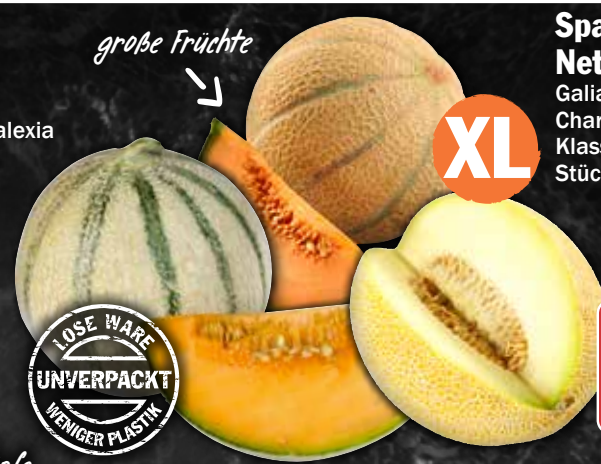

HIT

Spanien/Marokko
Heidelbeeren
Sorte: Snowchaser
Klasse I
500 g Packung
(1 kg = 8.88)

-26%
4.44
5.99**

*mit bestem Aroma und
süßem Geschmack*

HIT

Italien
Süßkirschen
Sorte: Duroni,
22/24mm+
Klasse I
500 g Packung
(1 kg = 5.98)

**DAUER
DISCOUNT
PREIS**

2.99

BIO
EINER VON
3.000 BIO
ARTIKELN

*aromatisch
süß*

Deutschland
Bio Bioland
Erdbeeren
Sorte: Clery / Limalexia
Klasse II
300 g Packung
(1 kg = 11.63)

-22%
3.49
4.49**

große Früchte

1.-

BIO
Naturland

Spanien
Bio Naturland
Gurken
Klasse II
Stück

AKTION!
1.-

*Gurke am besten mit
Schale essen - hier
stecken die meisten
Nährstoffe*

*extra große Köpfe
fein-würzig im Geschmack
- ideal als Rohkost oder
Gemüsebeilage*