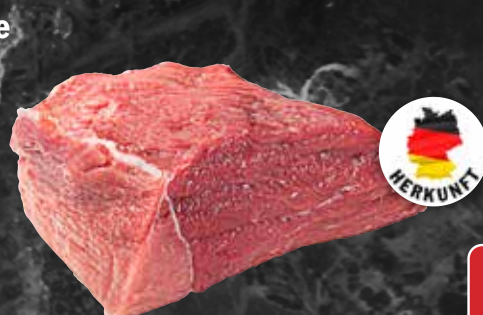

**HAUSGEMACHT**

**Deutsche marinierte Nackensteaks, Spieße**  
vom Schwein ohne Knochen, versch. Würzungen  
1 kg

**AKTION!**

**8.99**  
8.99\*

Preis Vorwoche 18.90

*100% Weidelämmer  
100% Muttermilch  
und Grasfütterung*

**Neuseeländische frische Lammkoteletts**  
100 g

**AKTION!**

**2.29**  
2.29\*

Preis Vorwoche 2.99

**Deutsche frische Kalbsleber**  
100 g

**AKTION!**

**2.69**  
2.69\*

Preis Vorwoche 3.29

**Deutscher frischer Kalbsbraten, Schnitzel, Gulasch, Spieße**  
aus der Keule  
100 g

**-18%**

**2.69**  
3.29\*\*

*100% aus Deutschland,  
besonders hell & zart*

**Deutsche frische Kalbskoteletts**  
100 g