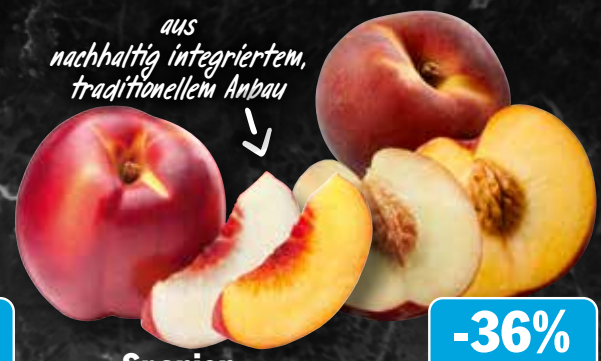

-22%
3.49
4.45**

*ausgereifte Früchte,
ausgewogen süß*

neue Ernte

Neuseeland Zespri Kiwi gold
Sorte: Sungold
Klasse I
Stück

-30%
0.69
0.99**

*der gelbe Klassiker ist ein wahrer Energielieferant,
Tipp: bei Zimmertemperatur lagern*

FRANZÖSISCHER APFELKUCHEN

mit festem Fruchtfleisch - aromatisch frisch

Spanien Wassermelone
rot, kernarm
Klasse I
1 kg Lose

DAUER DISCOUNT PREIS
1.49

aromatisch süß und saftig

Südafrika Tafelbirnen
Sorte: Packhams
Klasse I
1 kg Schale

DAUER DISCOUNT PREIS
1.55

aromatisch süß, aus dem geschützten Anbau

Spanien/Marokko Himbeeren
Sorte: Adelita
Klasse I
125 g Packung
(1 kg = 15.92)

AKTION!
1.99
2.22**
Preis Vorwoche 2.99

aus nachhaltig integriertem, traditionellem Anbau