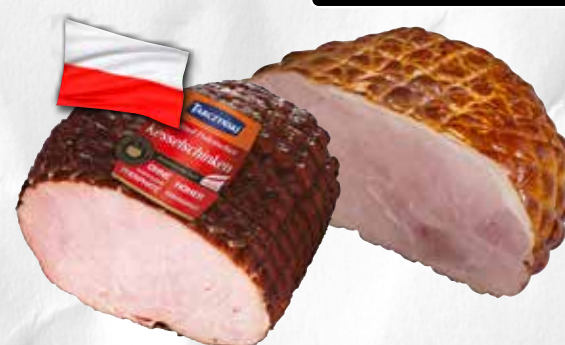

Original Polnischer Kessel- oder Farmerschinken
geräuchert
100 g

AKTION!

1.99

Preis Vorwoche 2.79