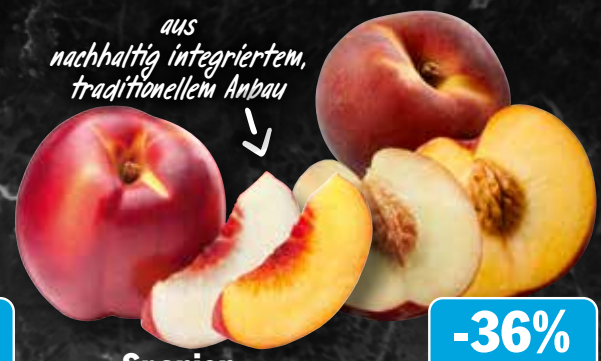

**Spanien Wassermelone**  
rot, kernarm  
Klasse I  
1 kg Lose

**DAUER DISCOUNT PREIS**  
**1.49**

*aromatisch süß und saftig*

**Südafrika Tafelbirnen**  
Sorte: Packhams  
Klasse I  
1 kg Schale

**DAUER DISCOUNT PREIS**  
**1.55**

*aromatisch süß, aus dem geschützten Anbau*

**Spanien/Marokko Himbeeren**  
Sorte: Adelita  
Klasse I  
125 g Packung  
(1 kg = 15.92)

**AKTION!**  
**1.99**  
2.22\*\*  
**Preis Vorwoche 2.99**

*aus nachhaltig integriertem, traditionellem Anbau*