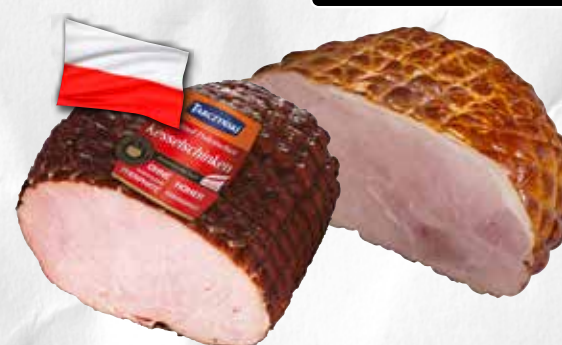

Original Polnischer Kessel- oder Farmerschinken
geräuchert
100 g

AKTION!

1.99

Preis Vorwoche 2.79