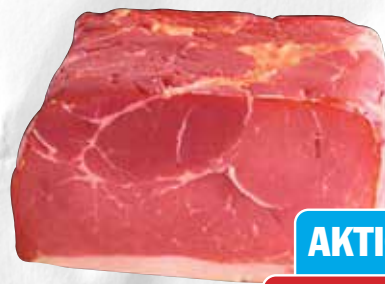

im eigenen Saft gegart und geräuchert, nach traditioneller Herstellung

AKTION!

1.99
1.99*

Preis Vorwoche 2.69

Prager Schinken
100 g

HAUSGEMACHT

AKTION!

1.69

Deutscher gegarter Schweine-Rückenbraten
Spitzenqualität
Natur, Pfeffer, Zwiebfleisch mariniert
100 g

AKTION!

1.79
1.79*

Preis Vorwoche 2.79

Schinkenspeck
100 g

über Tannenholz mild geräuchert

AKTION!

1.99
1.99*