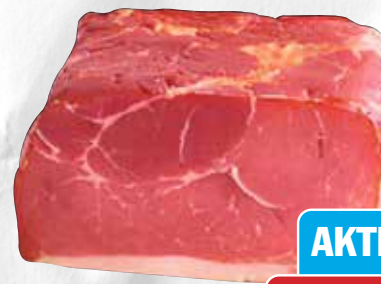

**AKTION!**

**1.99**  
1.99\*

Preis Vorwoche 2.69

**Prager Schinken**  
100 g

**HAUSGEMACHT**

**AKTION!**

**1.69**

**Deutscher gegarter Schweine-Rückenbraten**  
Spitzenqualität  
Natur, Pfeffer, Zwiebfleisch mariniert  
100 g