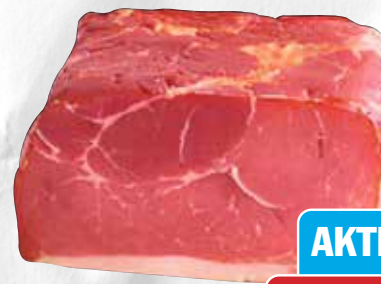

Deutscher gegarter Schweine-Rückenbraten
Spitzenqualität
Natur, Pfeffer, Zwiebfleisch mariniert
100 g

AKTION!

1.79
1.79*

Preis Vorwoche 2.79

Schinkenspeck
100 g

über Tannenholz mild geräuchert

AKTION!

1.99
1.99*