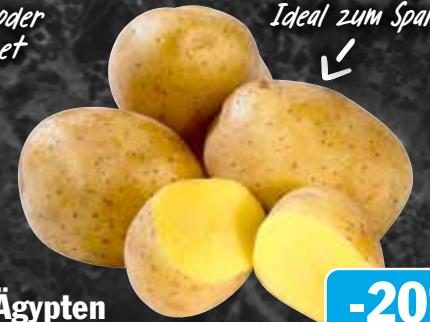

**DAUER  
DISCOUNT  
PREIS**  
**1.99**

**Italien/Deutschland/  
Frankreich  
Clubäpfel**  
versch. Sorten  
Klasse I  
1 kg Lose

**AKTION!**  
**2.99**

**Griechenland  
Zespri Kiwi grün**  
Sorte: Hayward  
Klasse I  
Stück

*zum Nudelge-  
richt oder  
einfach im Salat  
ein Genuss*

**Deutschland  
Bio Naturland  
Champignons braun**  
Klasse II  
250g Packung  
(1 kg = 7.96)

**AKTION!**  
**1.99**  
1.99\*

Preis Vorwoche 2.99

*leicht süßes, festes  
Fruchtfleisch,  
zum Rohverzehr oder  
im Salat geeignet*

**Tunesien/Niederlande  
Cherrystrauchtomaten**  
Sorte: Hateno  
Klasse I  
500 g Packung

**-33%**  
**3.99**  
5.99\*\*

*Ideal zum Spargel*

**Ägypten  
Speisefrühkartoffeln**  
festkochend, Sorte: Princess  
Qualität I laut Berliner  
Vereinbarung  
1,5 kg Netz  
(1 kg = 1.59)

**-20%**  
**2.39**  
2.99\*\*

**Biofarm  
Bio  
Walnusskerne  
oder Pinienkerne**  
100-50 g Beutel  
(1 kg = 24.90-49.80)