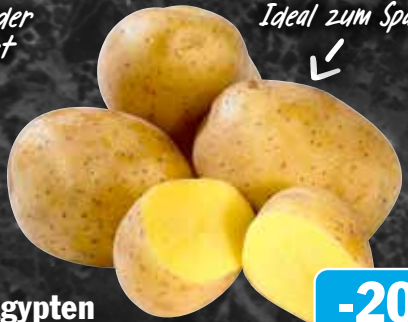

AKTION!
0.49
0.49*

*ausgereifte Früchte,
ausgewogen süß*

**Italien
Bio HIT Broccoli**
Klasse II
400 g Packung
(1 kg = 4.48)

-28%
1.79
2.49**

*kaum Kalorien,
gut
verdaulich, als
Schonkost
geeignet*

**Deutschland
Bio Naturland
Champignons braun**
Klasse II
250g Packung
(1 kg = 7.96)

AKTION!
1.99
1.99*

Preis Vorwoche 2.99

**EINER VON
3.000 BIO
ARTIKELN**

*zum Nudelge-
richt oder
einfach im Salat
ein Genuss*

**Tunesien/Niederlande
Cherrystrauchtomaten**
Sorte: Hateno
Klasse I
500 g Packung

-33%
3.99
5.99**

*leicht süßes, festes
Fruchtfleisch,
zum Rohverzehr oder
im Salat geeignet*

**Ägypten
Speisefrühkartoffeln**
festkochend, Sorte: Princess
Qualität I laut Berliner
Vereinbarung
1,5 kg Netz
(1 kg = 1.59)

-20%
2.39
2.99**

Ideal zum Spargel

**EINER VON
3.000 BIO
ARTIKELN**

**Biofarm
Bio
Walnusskerne
oder Pinienkerne**
100-50 g Beutel
(1 kg = 24.90-49.80)

-26%
2.49
3.39**

**Deutschland/
Niederlande
Bio HIT Zwiebeln**
gelb oder rot
Klasse II
750/500 g Netz
(1 kg = 1.48-2.22)