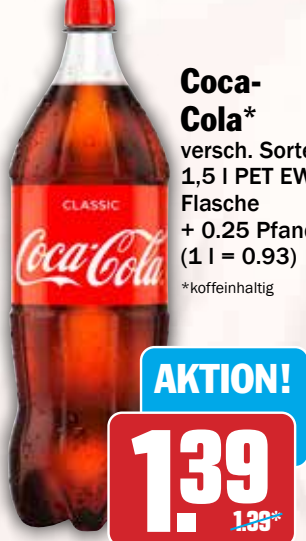

AKTION!
13.77
Gaffel Kölsch, Wiess oder Gaffels Fassbrause versch. Sorten Kasten: 20 x 0,5l / 24 x 0,33l* Flaschen + 3.10/3.42 Pfand (1 l = 1.38-1.74) * Nicht in allen Märkten erhältlich
Preis Vorwoche 1.89