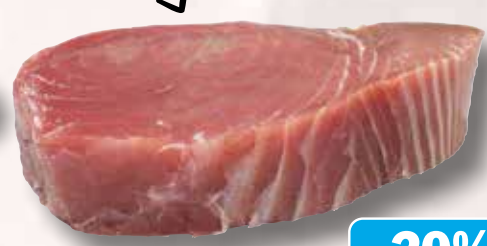

ACHTEN SIE AUF DIESE BEIDEN SIEGEL.

FISCH.

festes, weißes
Fleisch;
fein-aromatisch

zartes, weißes
Fleisch

milder,
leicht-salziger
Geschmack

Frische Lachskoteletts¹
aus dem ganzen Lachs
geschnitten
perfekt zum Grillen oder im Ofen
100 g

-7%
2.49
2.69**

Marinierte Riesengarnelen-Spieße¹
ca. 70-80 g, aufgetaut,
verschiedene Würzungen, ideal
zum Grillen oder im Ofen
100 g

-19%
2.59
2.99**

Frisches Steinbeifilet¹
ohne Haut, ideal zum
Braten
100 g

-25%
2.99
3.99**

Frische Thunfischfilet-Steaks¹
ideal zum Braten oder Grillen
das beste Stück vom Thunfisch
100 g

-20%
3.99
4.99**

AUS DEM KÜHLREGAL

Sahne-Heringsfilets
500 g Schale
(1 kg = 7.98)

AKTION!
3.99
3.99**