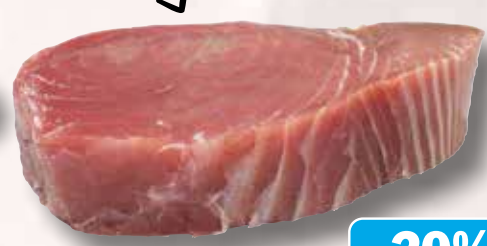

-17%
3.29
~~3.93**~~

UNSERE FISCHTHEKEN SIND

ASC UND MSC
ZERTIFIZIERT.

ACHTEN SIE AUF
DIESE BEIDEN
SIEGEL.

FISCH.

Frische Lachskoteletts¹
aus dem ganzen Lachs
geschnitten
perfekt zum Grillen oder im Ofen
100 g

-7%
2.49
2.69**

festes, weißes
Fleisch,
fein-aromatisch

**Marinierte
Riesengarnelen-Spieße¹**
ca. 70-80 g, aufgetaut,
verschiedene Würzungen, ideal
zum Grillen oder im Ofen
100 g

-19%
2.59
2.99**

zartes, weißes
Fleisch

**Frisches
Steinbeißerfilet¹**
ohne Haut, ideal zum
Braten
100 g

-25%
2.99
3.99**

milder,
leicht-salziger
Geschmack

**Frische Thunfischfilet-
Steaks¹**
ideal zum Braten oder Grillen
das beste Stück vom Thunfisch
100 g