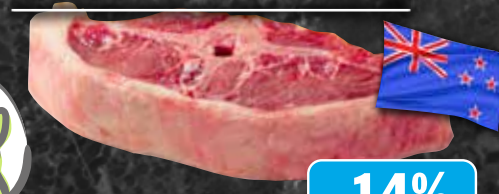

MEHR INFOS AN DER MARKTTHEKE

Deutsche frische Nackenkoteletts, Braten
vom Schwein mit Knochen, natur
1 kg

AKTION!
6.99
8.99*

REZEPT-TIPP:
ASIATISCHE SPARERIBS

Deutsche frische dünne Rippe
vom Schwein, natur, auch gepökelt
1 kg

Deutsche marinierte Nackenkoteletts
vom Schwein mit Knochen, verschiedene Würzungen
1 kg

HAUSGEMACHT
AKTION!
7.99
7.99*

Deutsche marinierte Spareribs vom Schwein
Western, Honey-Smoke, BBQ-Orange
1 kg

AKTION!
9.99
9.99*

Preis Vorwoche 17.90

Deutsche frische Kalbs-Schnitzel, Rouladen, Geschnetzeltes, Spieße
aus der Oberschale, natur, mariniert
100 g

AKTION!
3.69
3.69*

100 % Weidelämmer
100 % Muttermilch und Grasfütterung

Neuseeländische frische Lammkoteletts
100 g

-14%
AKTION!
2.29
2.69**

Preis Vorwoche 6.09

Deutsche frische Schinken-Schnitzel, Braten, Gulasch
vom Schwein
1 kg

AKTION!
7.99
7.99*

Preis Vorwoche 13.90

Deutsches frisches Hackfleisch gemischt
vom Schwein und Rind
1 kg