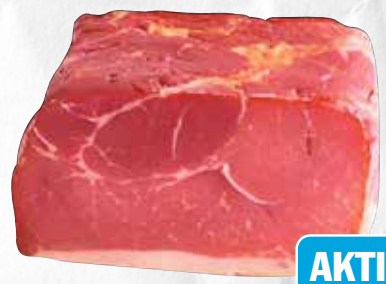

Schinkenspeck
100 g

AKTION!

1.79

Preis Vorwoche 2.79